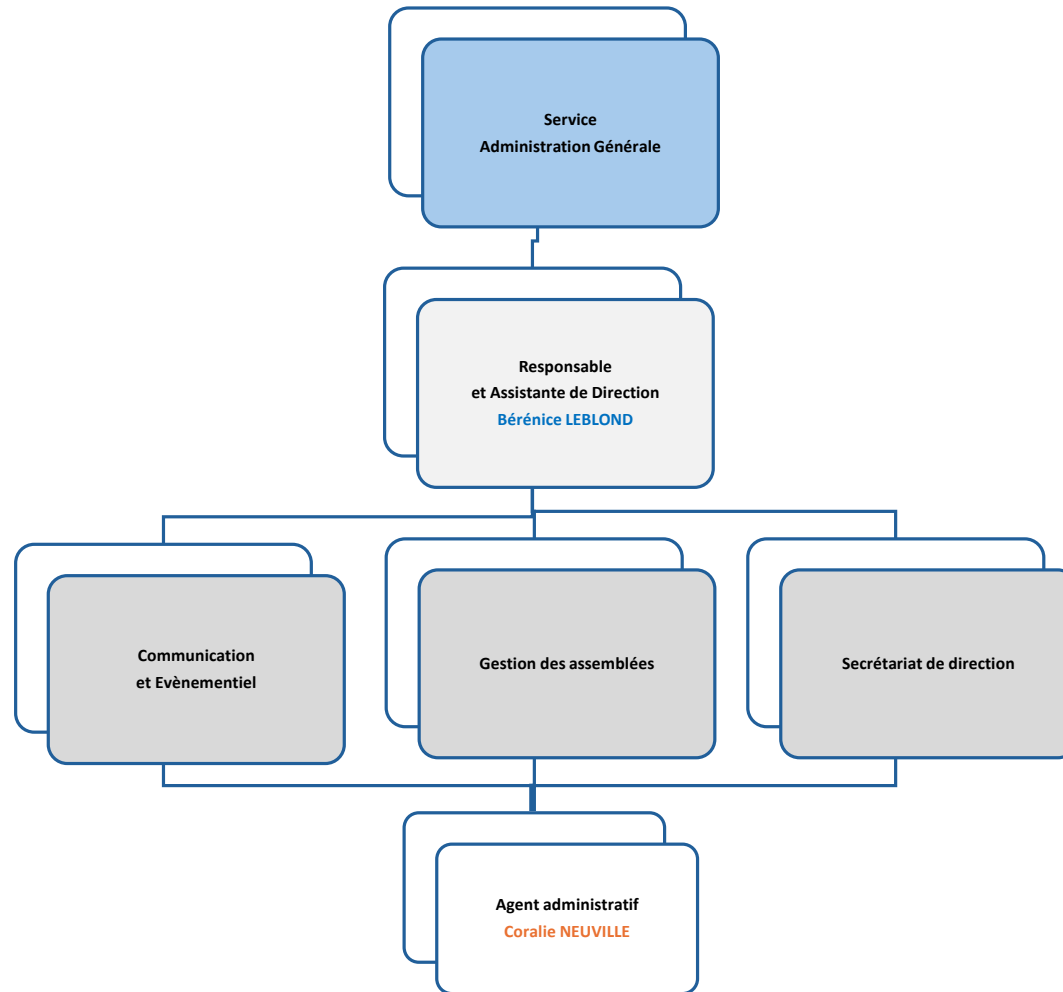

PRÉSIDENT

DGS

Pôle Services au Territoire

Directeur/Directrice du Pôle
Recrutement en cours

Economie/Tourisme et mobilité

Urbanisme et aménagement

Service technique

Environnement

Responsable
Philippe DENIAUX

Economie

Tourisme

Mobilité

Instruction du droit des sols

SPANC

Gestionnaire administratif
Laëtitia MEOZZI

Bâtiments et espaces verts
Chef d'équipe Mickaël HEULINE