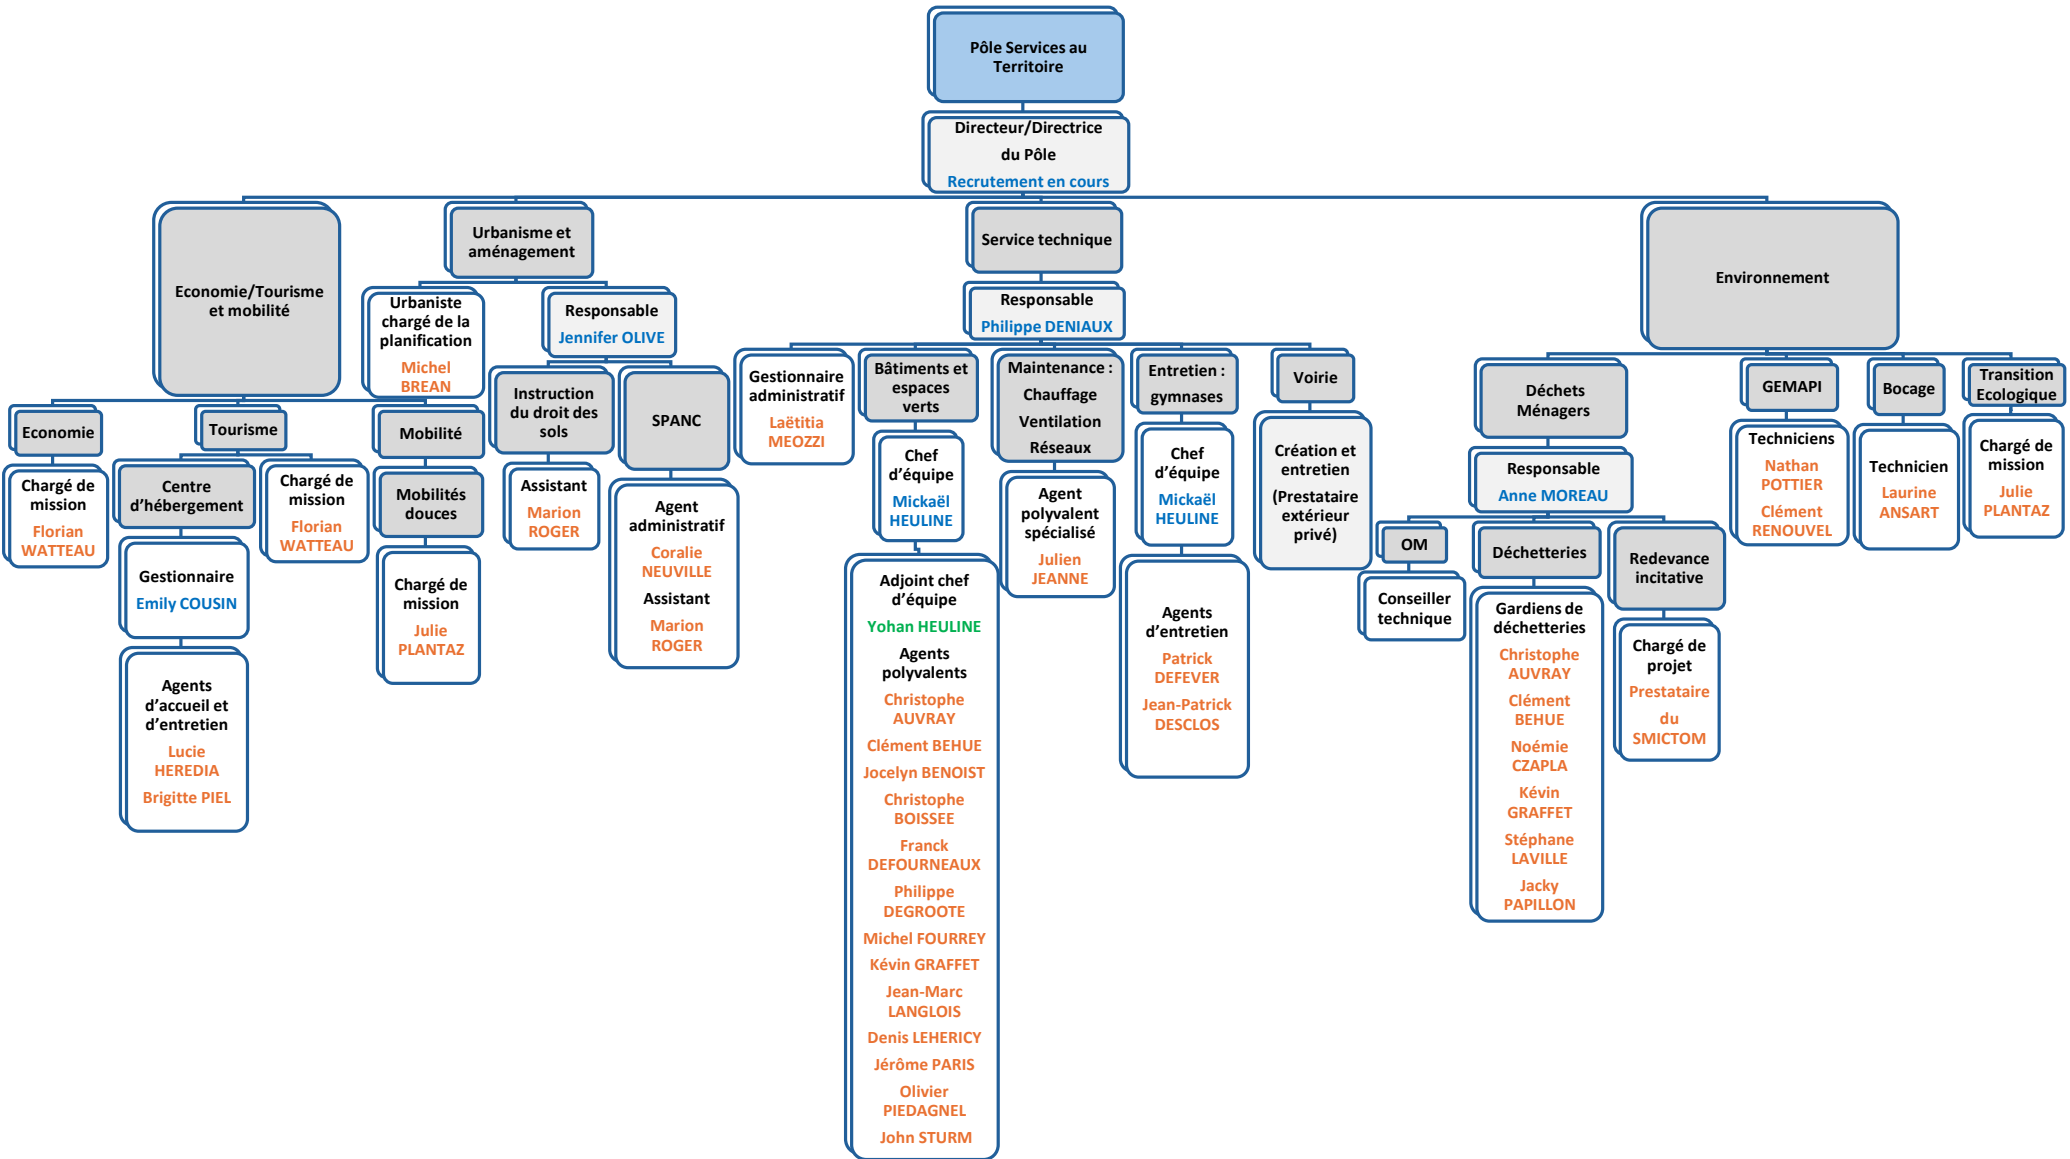

Pôle Services au Territoire

Directeur/Directrice du Pôle
Recrutement en cours

Economie/Tourisme et mobilité

Urbanisme et aménagement

Service technique

Environnement

Responsable
Philippe DENIAUX

Economie

Tourisme

Mobilité

Instruction du droit des sols

SPANC

Gestionnaire administratif
Laëtitia MEOZZI

Bâtiments et espaces verts
Chef d'équipe Mickaël HEULINE

Maintenance : Chauffage
Ventilation Réseaux
Agent polyvalent spécialisé
Julien JEANNE

Entretien : gymnases
Chef d'équipe Mickaël HEULINE

Voirie
Création et entretien
(Prestataire extérieur privé)

OM
Conseiller technique

Déchets Ménagers
Responsable Anne MOREAU

GEMAPI
Techniciens Nathan POTTIER
Clément RENOUEL

Bocage
Technicien Laurine ANSART

Transition Ecologique
Chargé de mission Julie PLANTAZ

Chargé de mission
Florian WATTEAU

Chargé de mission
Florian WATTEAU

Mobilités douces
Chargé de mission Julie PLANTAZ

Assistant
Marion ROGER

Agent administratif
Coralie NEUVILLE
Assistant Marion ROGER

Adjoint chef d'équipe
Yohan HEULINE
Agents polyvalents
Christophe AUVRAY
Clément BEHUE
Jocelyn BENOIST
Christophe BOISSEE
Franck DEFOURNEAUX
Philippe DEGROOTE
Michel FOURREY
Kévin GRAFFET
Jean-Marc LANGLOIS
Denis LEHERICY
Jérôme PARIS
Olivier PIEDAGNEL
John STURM

Agents d'entretien
Patrick DEFEVER
Jean-Patrick DESCLOS

Déchetteries
Gardiens de déchetteries
Christophe AUVRAY
Clément BEHUE
Noémie CZAPLA
Kévin GRAFFET
Stéphane LAVILLE
Jacky PAPILLON

Redevance incitative
Chargé de projet
Prestataire du SMICTOM