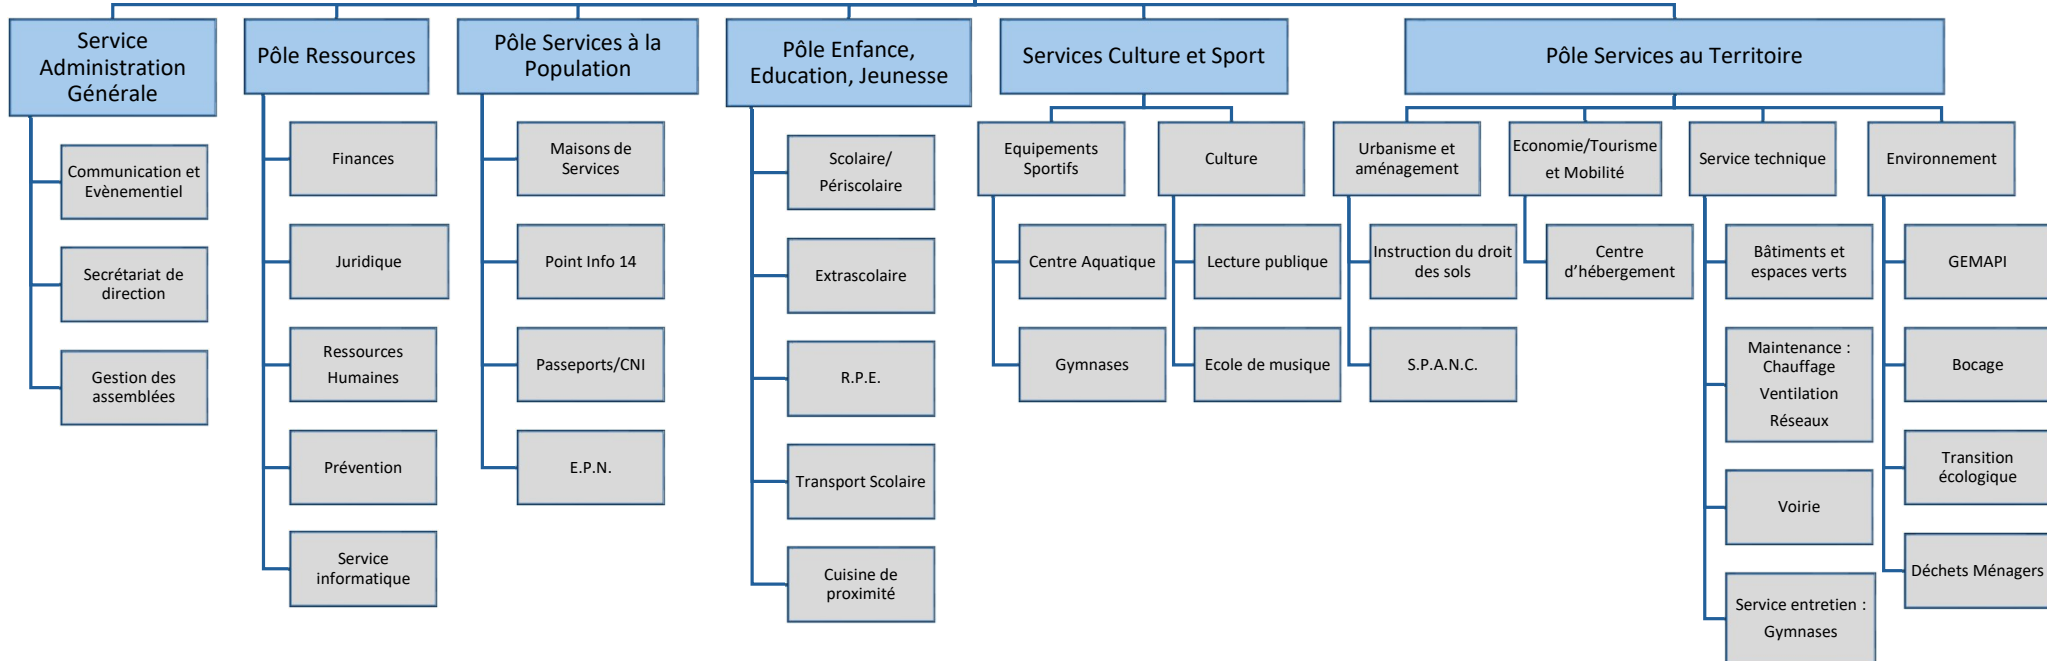

PRÉSIDENT

DGS

Pôle Services au Territoire

Directeur/Directrice du Pôle
Recrutement en cours

Economie/Tourisme et mobilité

Urbanisme et aménagement

Service technique

Environnement

Responsable
Philippe DENIAUX

Economie

Tourisme

Mobilité

Instruction du droit des sols

SPANC

Gestionnaire administratif
Laëtitia MEOZZI

Bâtiments et espaces verts
Chef d'équipe Mickaël HEULINE