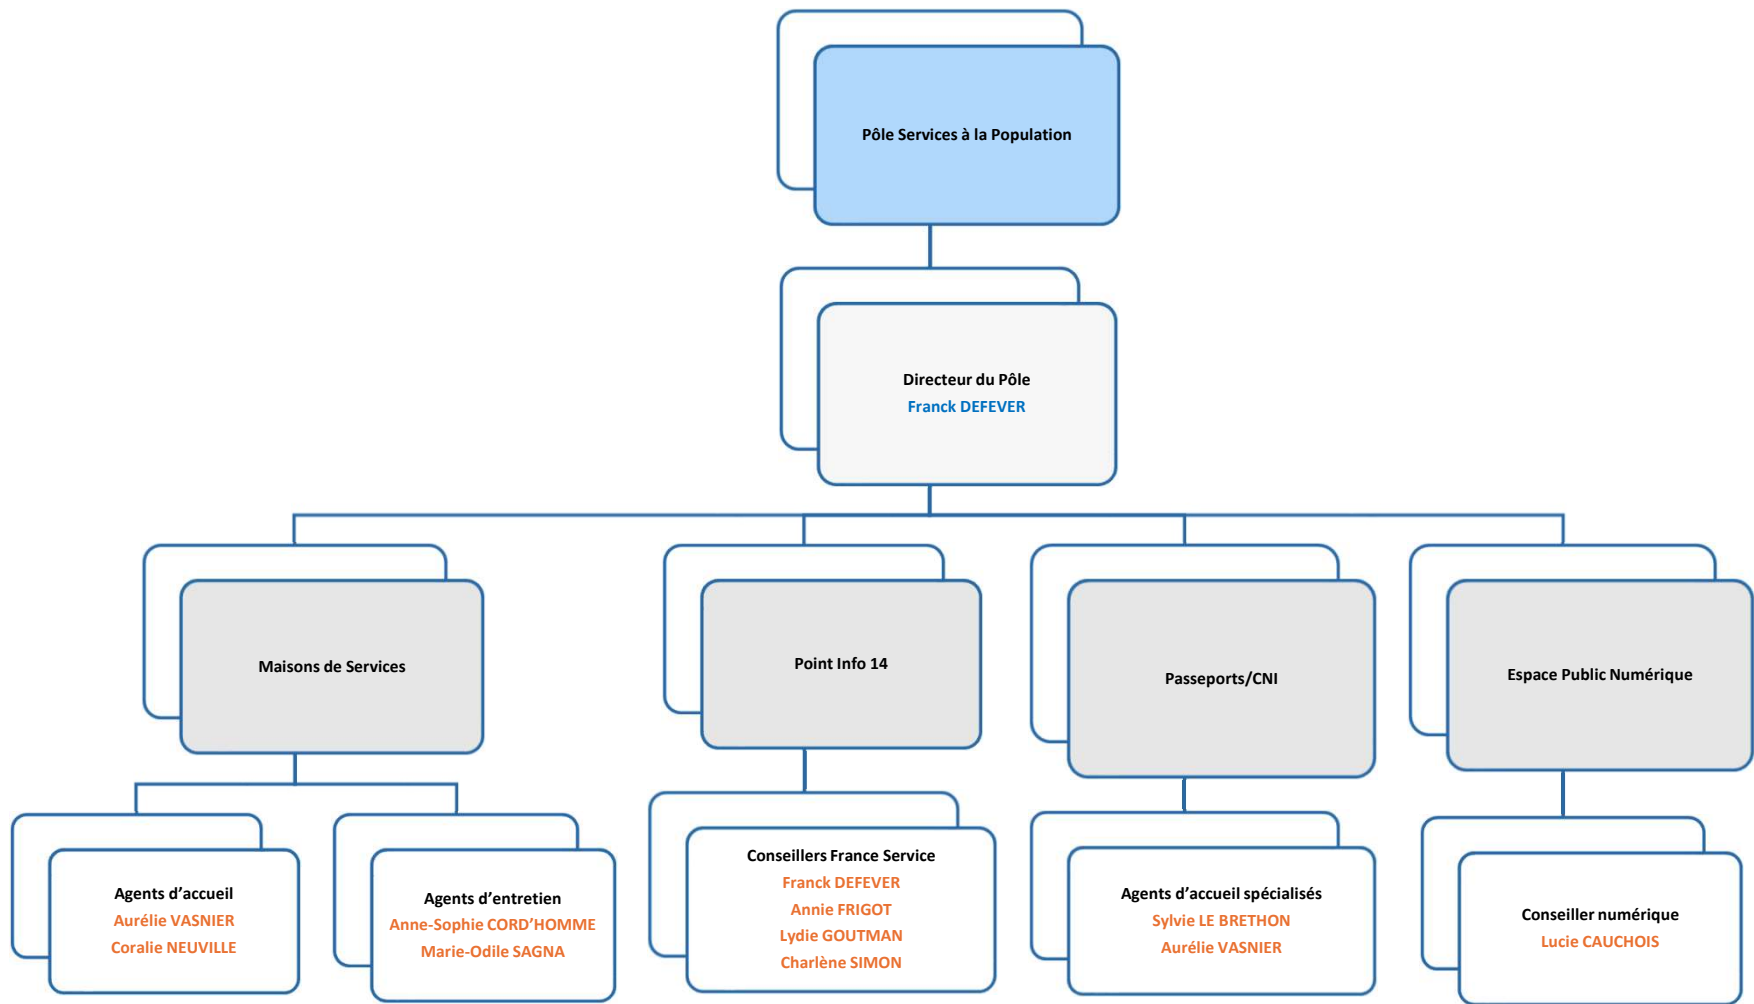

PRÉSIDENT

DGS

Pôle Services au Territoire

Directeur/Directrice du Pôle
Recrutement en cours

Economie/Tourisme et mobilité

Urbanisme et aménagement

Service technique

Environnement

Responsable
Philippe DENIAUX

Economie

Tourisme

Mobilité

Instruction du droit des sols

SPANC

Gestionnaire administratif
Laëtitia MEOZZI

Bâtiments et espaces verts
Chef d'équipe Mickaël HEULINE