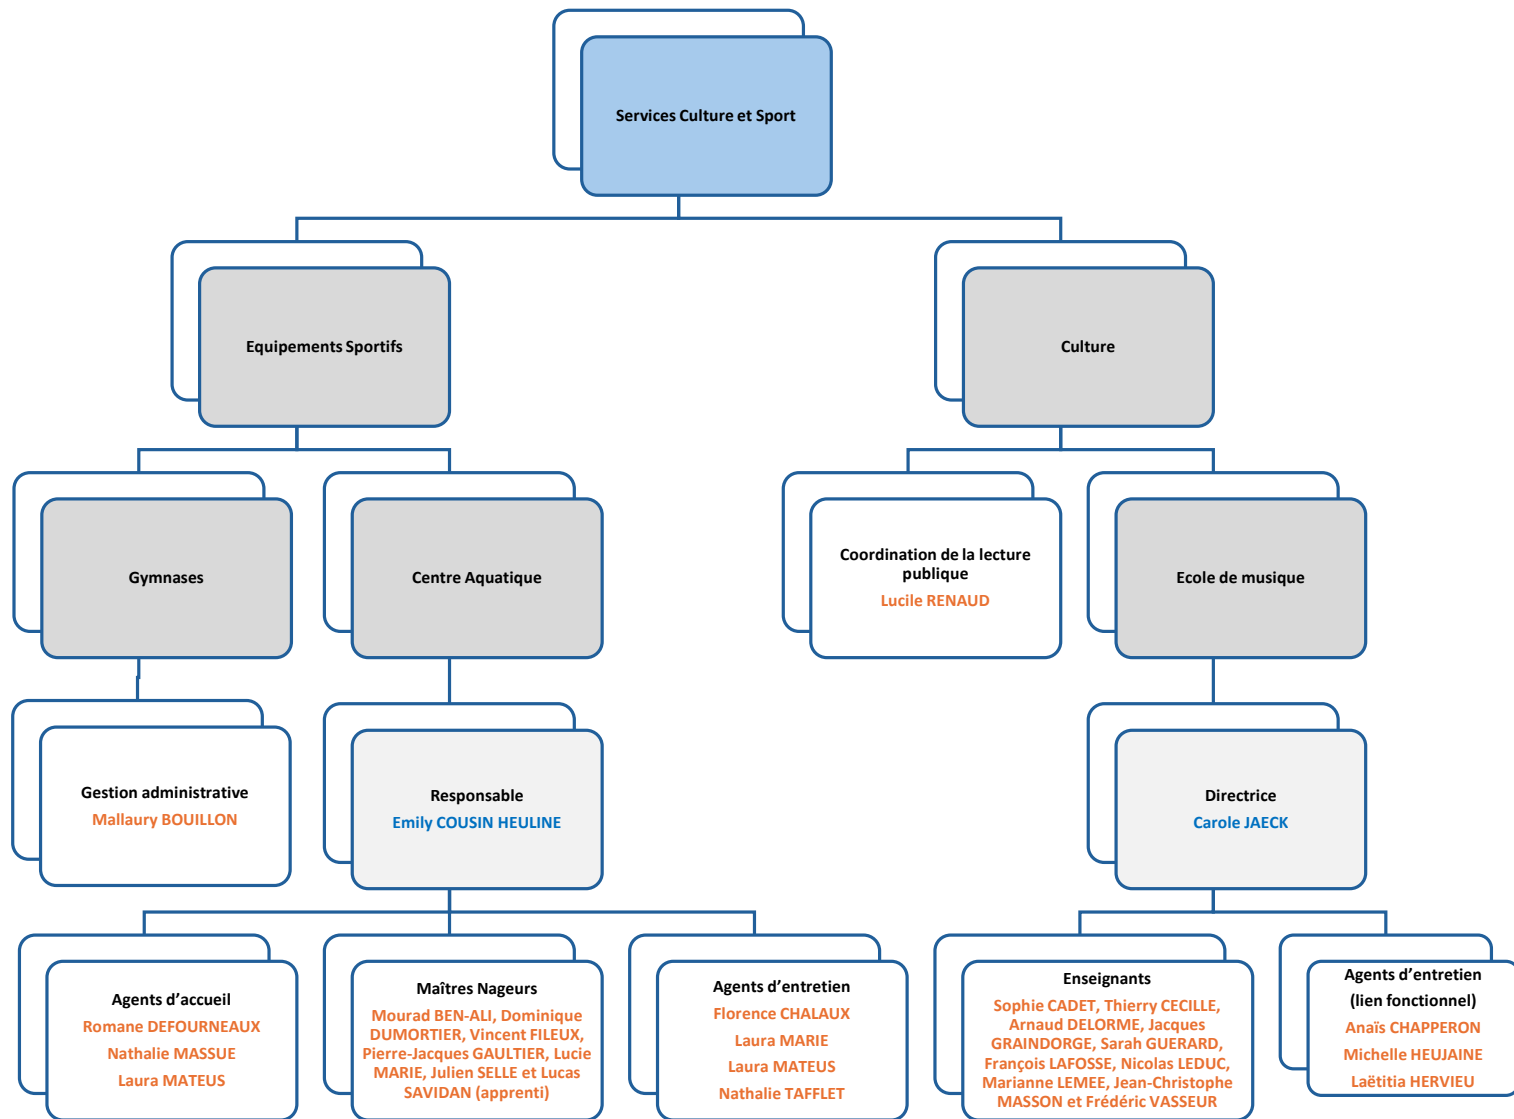

PRÉSIDENT

DGS

Pôle Services au Territoire

Directeur/Directrice du Pôle
Recrutement en cours

Economie/Tourisme et mobilité

Urbanisme et aménagement

Service technique

Environnement

Responsable
Philippe DENIAUX

Economie

Tourisme

Mobilité

Instruction du droit des sols

SPANC

Gestionnaire administratif
Laëtitia MEOZZI

Bâtiments et espaces verts
Chef d'équipe Mickaël HEULINE