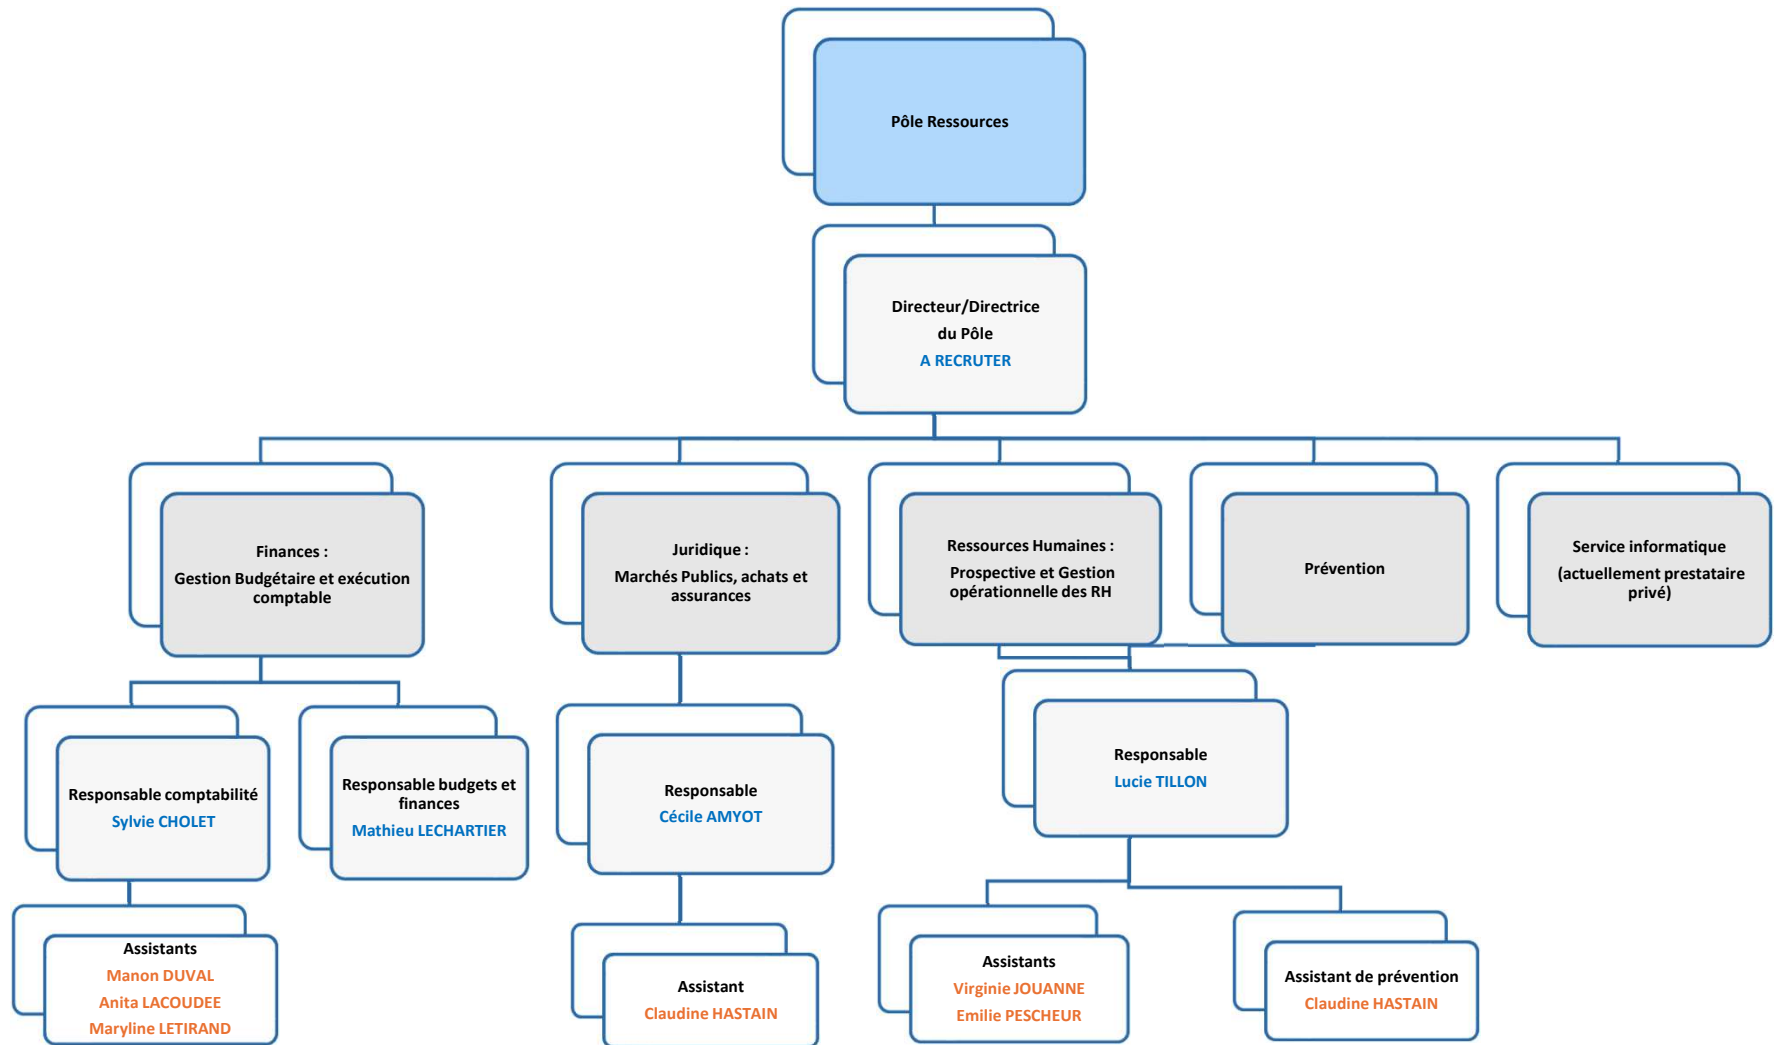

PRÉSIDENT

DGS

Pôle Services au Territoire

Directeur/Directrice du Pôle
Recrutement en cours

Economie/Tourisme et mobilité

Urbanisme et aménagement

Service technique

Environnement

Responsable
Philippe DENIAUX

Economie

Tourisme

Mobilité

Instruction du droit des sols

SPANC

Gestionnaire administratif
Laëtitia MEOZZI

Bâtiments et espaces verts
Chef d'équipe Mickaël HEULINE

Déchets Ménagers
Responsable Anne MOREAU

GEMAPI
Techniciens Nathan POTTIER
Clément RENOUEL

Bocage
Technicien Laurine ANSART

Transition Ecologique
Chargé de mission Julie PLANTAZ

Chargé de mission
Florian WATTEAU