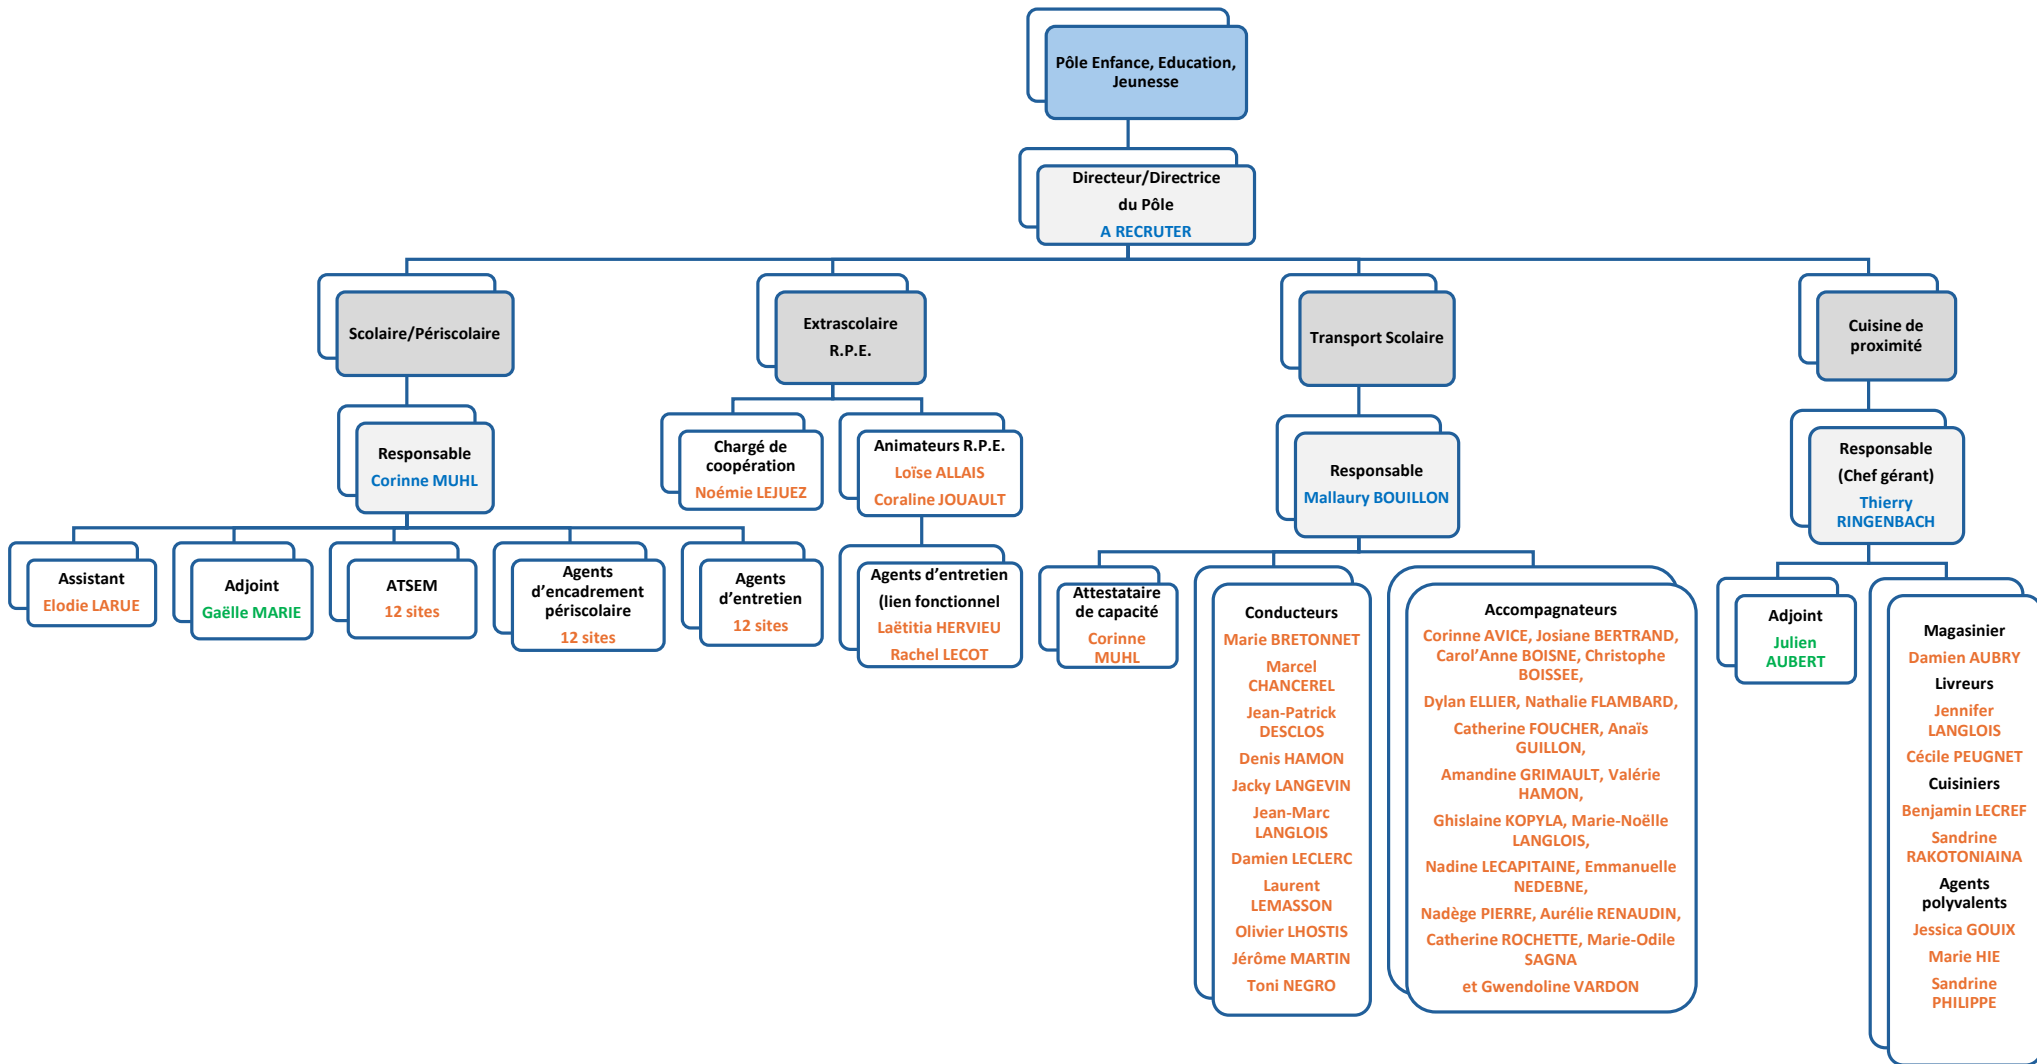

PRÉSIDENT

DGS

Pôle Services au Territoire

Directeur/Directrice du Pôle
Recrutement en cours

Economie/Tourisme et mobilité

Urbanisme et aménagement

Service technique

Environnement

Responsable
Philippe DENIAUX

Economie

Tourisme

Mobilité

Instruction du droit des sols

SPANC

Gestionnaire administratif
Laëtitia MEOZZI

Bâtiments et espaces verts
Chef d'équipe Mickaël HEULINE

Déchets Ménagers
Responsable Anne MOREAU

GEMAPI
Techniciens Nathan POTTIER
Clément RENOUEL

Bocage
Technicien Laurine ANSART

Transition Ecologique
Chargé de mission Julie PLANTAZ

Chargé de mission
Florian WATTEAU