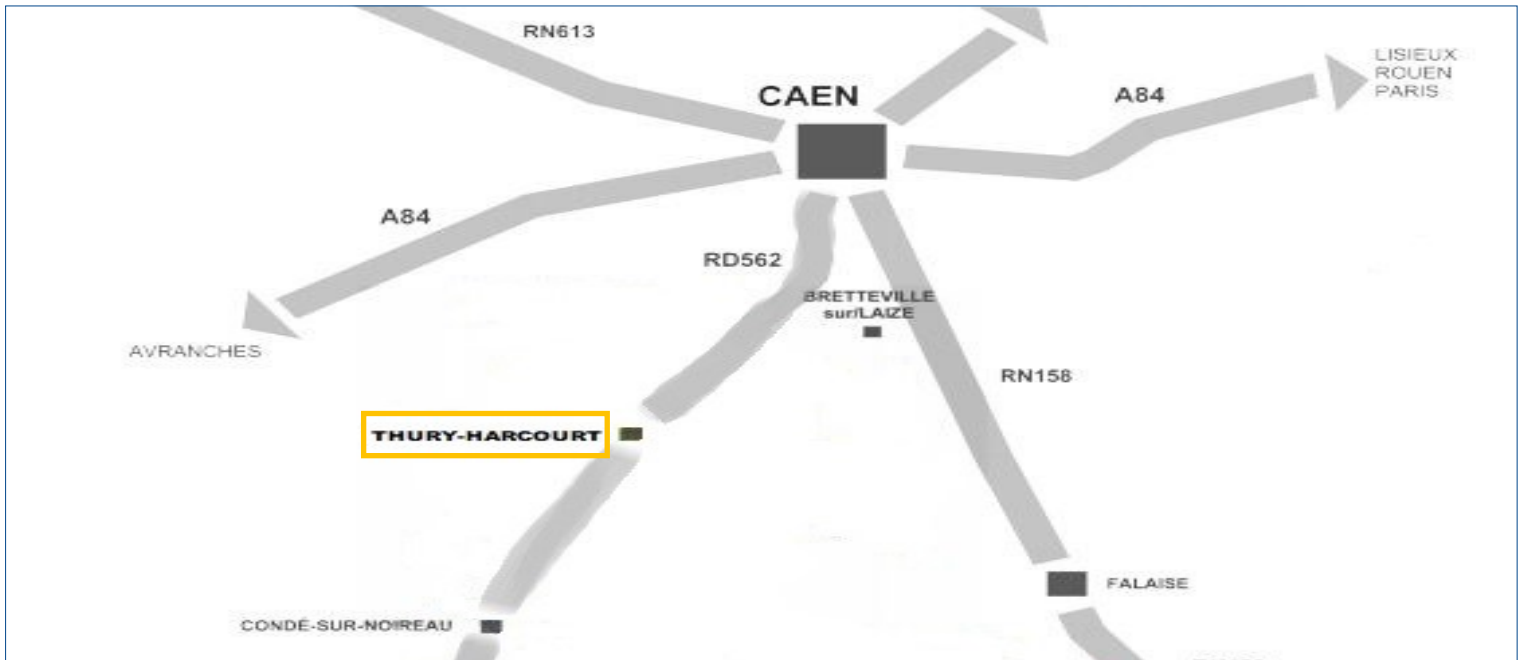

NOUS SITUER

ESPACE PUBLIC NUMÉRIQUE CINGAL - SUISSE NORMANDE MAISON DES SERVICES

4 rue Docteur Gourdin - Thury-Harcourt - 14220 LE HOM
Tél : 02 31 79 87 26 - Email : epn-suisse-normande@orange.fr

Service géré par la Communauté de Communes Cingal - Suisse Normande

Crédit photos : Shutterstock. Frédéric

Imprimé par nos soins. Ne pas jeter sur la voie publique.