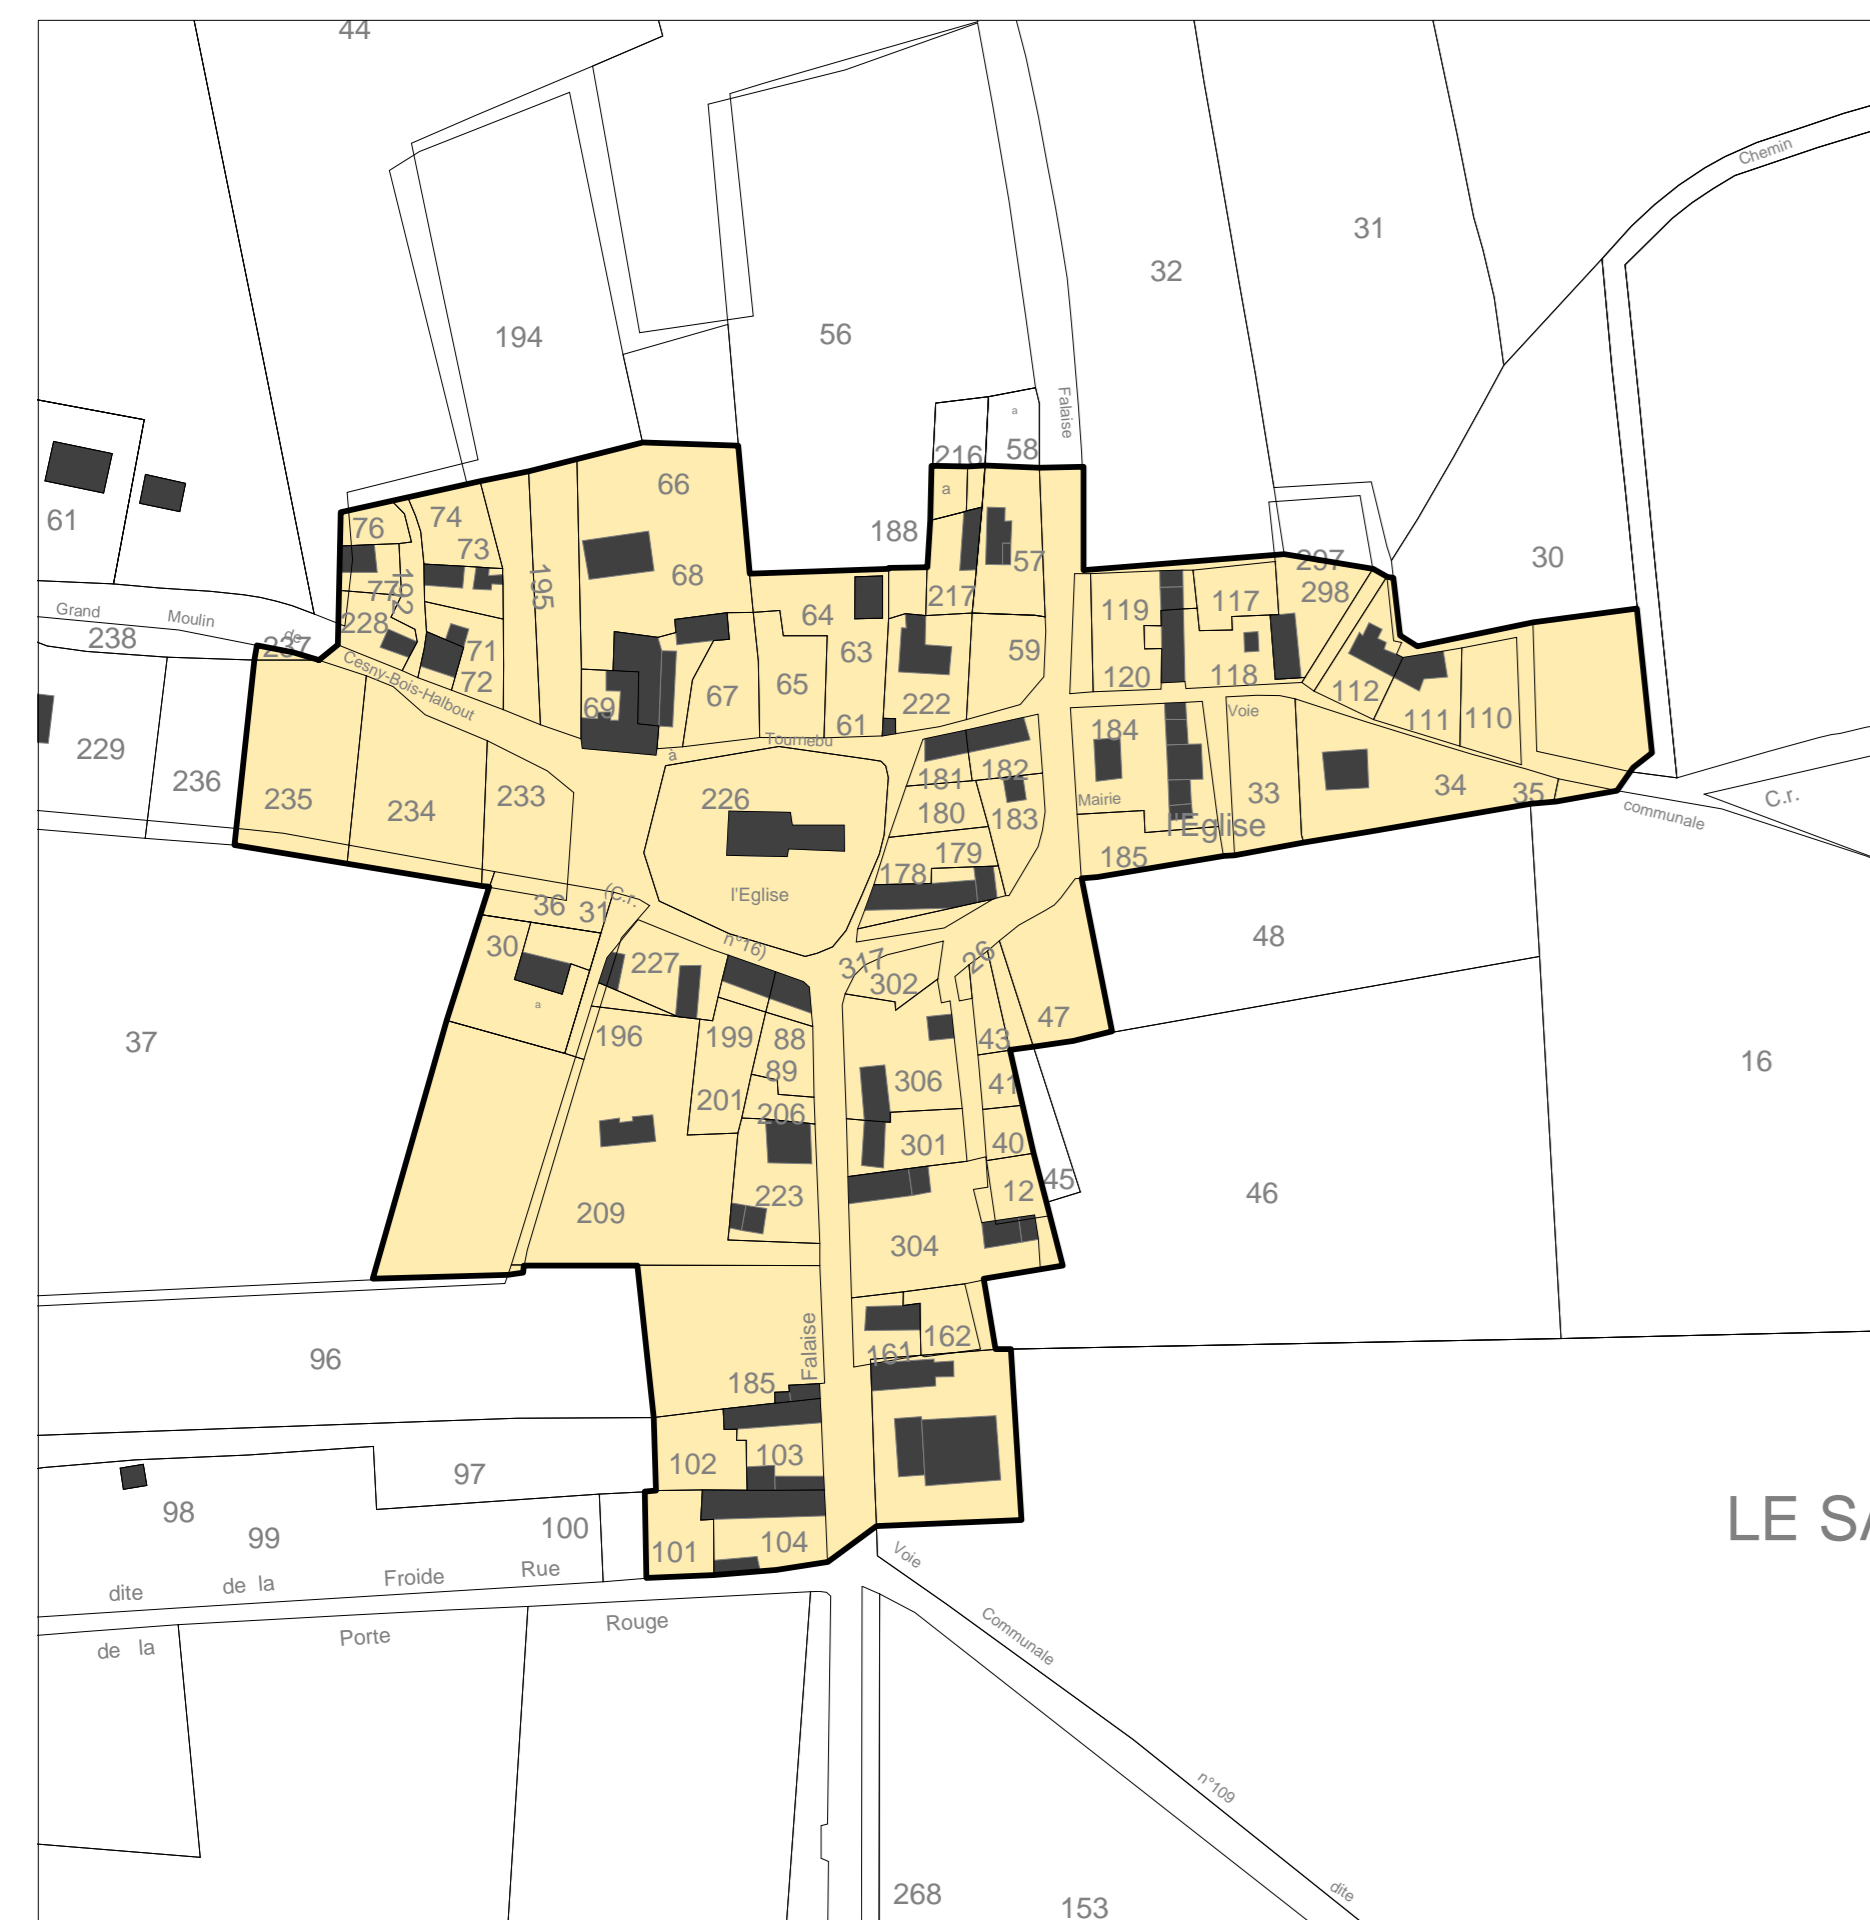

ACQUEVILLE

Carte Communale

Vu pour être annexé à la délibération du Conseil Municipal en date du :

ZONAGE

1/5000ème

2

 Zone constructible

L'Outre - 1/2000ème

Le Bourg - 1/2000ème

Le Puant - 1/2000ème