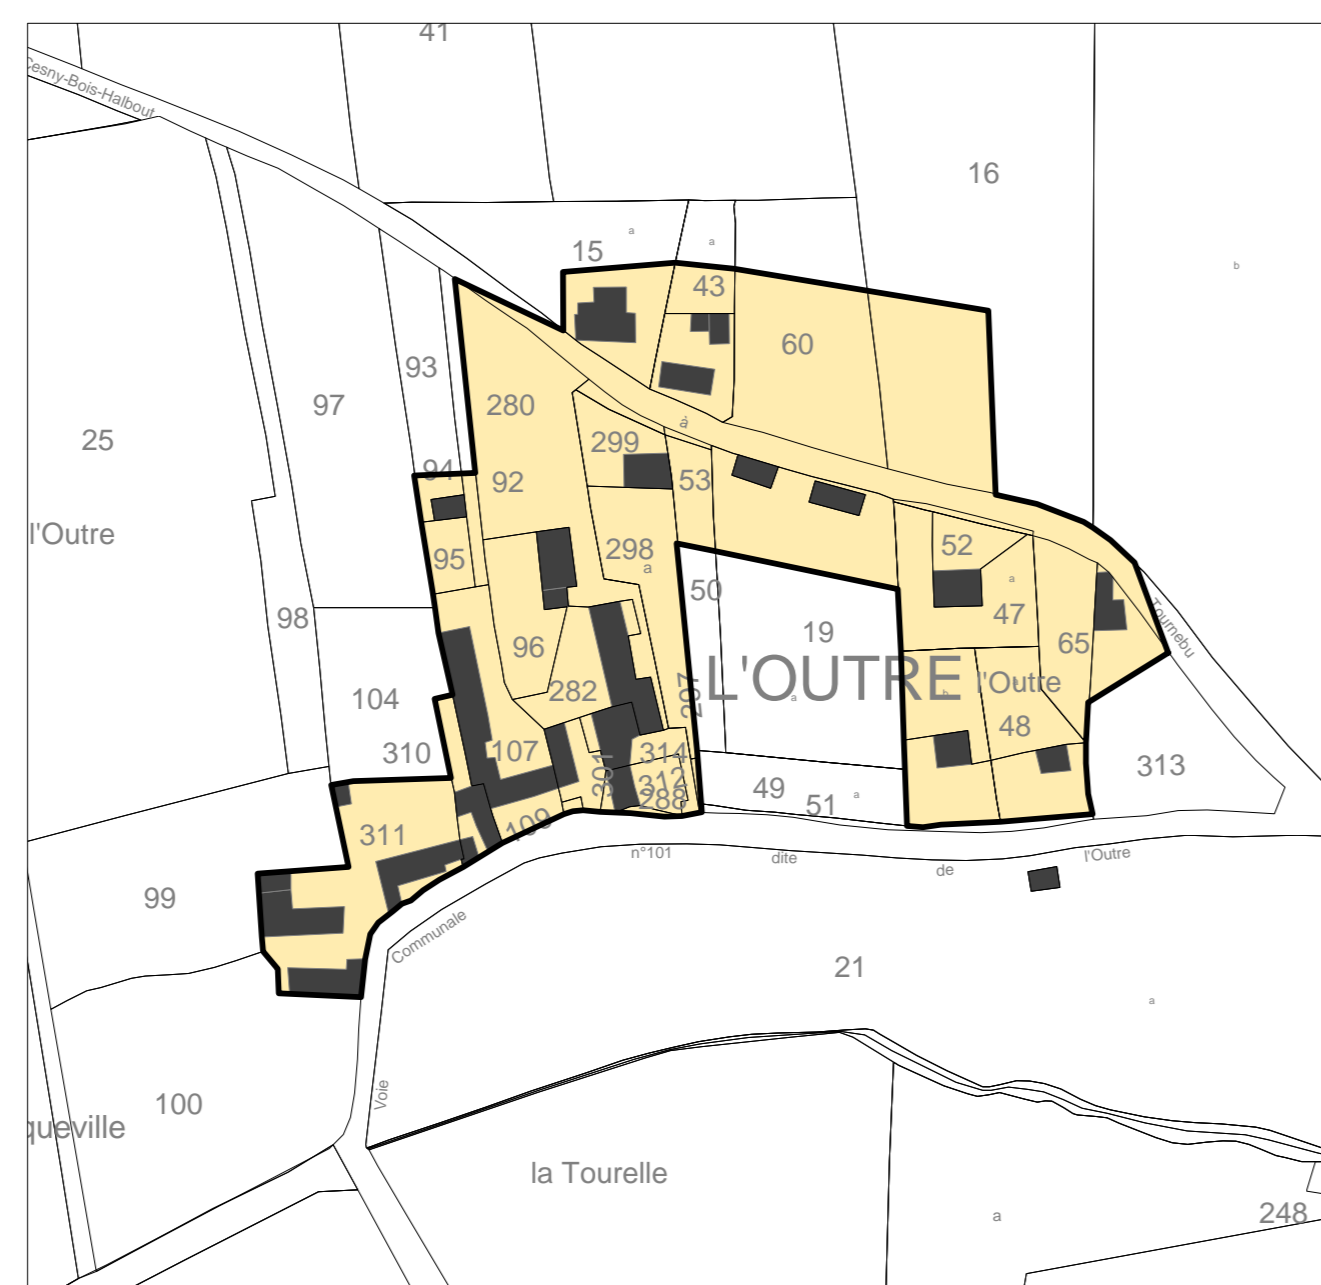

ACQUEVILLE

Carte Communale

Vu pour être annexé à la délibération du Conseil Municipal en date du :

ZONAGE

1/5000ème

2

 Zone constructible

L'Outre - 1/2000ème

Le Bourg - 1/2000ème

Le Puant - 1/2000ème